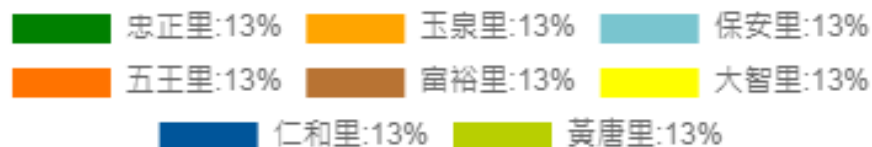

宗教信仰				
	No.	宗教	人數	表列
	1.	佛教	1	表列
	2.	基督教	1	表列
	3.	道教	2	表列
	4.	天主教	1	表列
	5.	回教	3	表列
	6.	摩門教	1	表列

■ 佛教:11% ■ 基督教:11% ■ 道教:22%
■ 天主教:11% ■ 回教:33% ■ 摩門教:11%

社團統計

社團校友會				
No.	社團校友會	人數	表列	
1.	大台南同富建築工程廠商聯誼會	3	表列	
2.	台南市淡江大學校友會	2	表列	
3.	高雄市淡江大學校友會	1	表列	
4.	青年企業高雄社	2	表列	
5.	屏東淡江大學校友會	1	表列	

教育程度統計

教育程度				
	No.	教育程度	人數	表列
	1.	大學畢業	1	表列
	2.	二、三專肄業	1	表列
	3.	大學肄業	2	表列
	4.	自修	1	表列

大學畢業:20% 二、三專肄業:20%
大學肄業:40% 自修:20%

地區統計

地區分布				
	No.	地區	人數	表列
	1.	雲林縣 土庫鎮 忠正里	1	表列
	2.	台北市 大同區 玉泉里	1	表列
	3.	台南市 仁德區 保安里	1	表列
	4.	台南市 永康區 五王里	1	表列
	5.	台南市 東區 富裕里	1	表列
	6.	台南市 東區 大智里	1	表列
	7.	台南市 東區 仁和里	1	表列
	8.	桃園市 龍潭區 黃唐里	1	表列

行業別統計

會員分類				
	No.	分類名稱	人數	表列
	1.	資訊	3	表列
	2.	木工	4	表列
	3.	水電	4	表列

■ 資訊:27% ■ 木工:36% ■ 水電:36%

紅白帖紀錄

- 自動結合里民紅白帖行情
- 結合Google 行事曆同步提醒

村里人脈交流・聯誼

村里功能

認識村里長