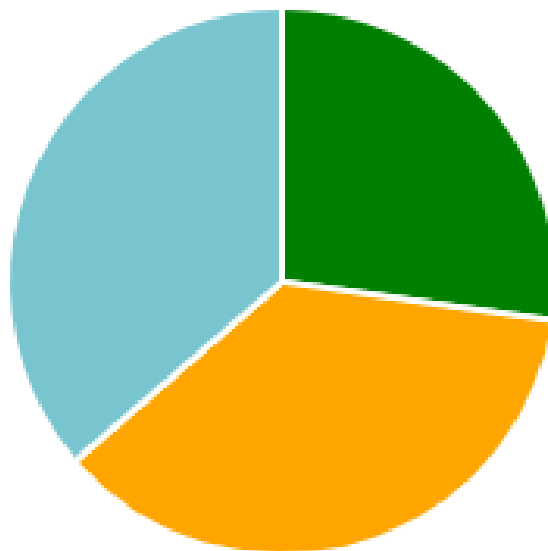

宗教信仰				
	No.	宗教	人數	表列
	1.	佛教	1	表列
	2.	基督教	1	表列
	3.	道教	2	表列
	4.	天主教	1	表列
	5.	回教	3	表列
	6.	摩門教	1	表列

■ 佛教:11% ■ 基督教:11% ■ 道教:22%
■ 天主教:11% ■ 回教:33% ■ 摩門教:11%

社團統計

社團校友會				
No.	社團校友會	人數	表列	
1.	大台南同富建築工程廠商聯誼會	3	表列	
2.	台南市淡江大學校友會	2	表列	
3.	高雄市淡江大學校友會	1	表列	
4.	青年企業高雄社	2	表列	
5.	屏東淡江大學校友會	1	表列	

教育程度統計

教育程度				
	No.	教育程度	人數	表列
	1.	大學畢業	1	表列
	2.	二、三專肄業	1	表列
	3.	大學肄業	2	表列
	4.	自修	1	表列

大學畢業:20% 二、三專肄業:20%
大學肄業:40% 自修:20%

地區統計

地區分布				
	No.	地區	人數	表列
	1.	雲林縣 土庫鎮 忠正里	1	表列
	2.	台北市 大同區 玉泉里	1	表列
	3.	台南市 仁德區 保安里	1	表列
	4.	台南市 永康區 五王里	1	表列
	5.	台南市 東區 富裕里	1	表列
	6.	台南市 東區 大智里	1	表列
	7.	台南市 東區 仁和里	1	表列
	8.	桃園市 龍潭區 黃唐里	1	表列

行業別統計

會員分類				
	No.	分類名稱	人數	表列
	1.	資訊	3	表列
	2.	木工	4	表列
	3.	水電	4	表列

■ 資訊:27% ■ 木工:36% ■ 水電:36%

紅白帖紀錄

- 自動結合里民紅白帖行情
- 結合Google 行事曆同步提醒

村里人脈交流・聯誼

村里功能

認識村里長